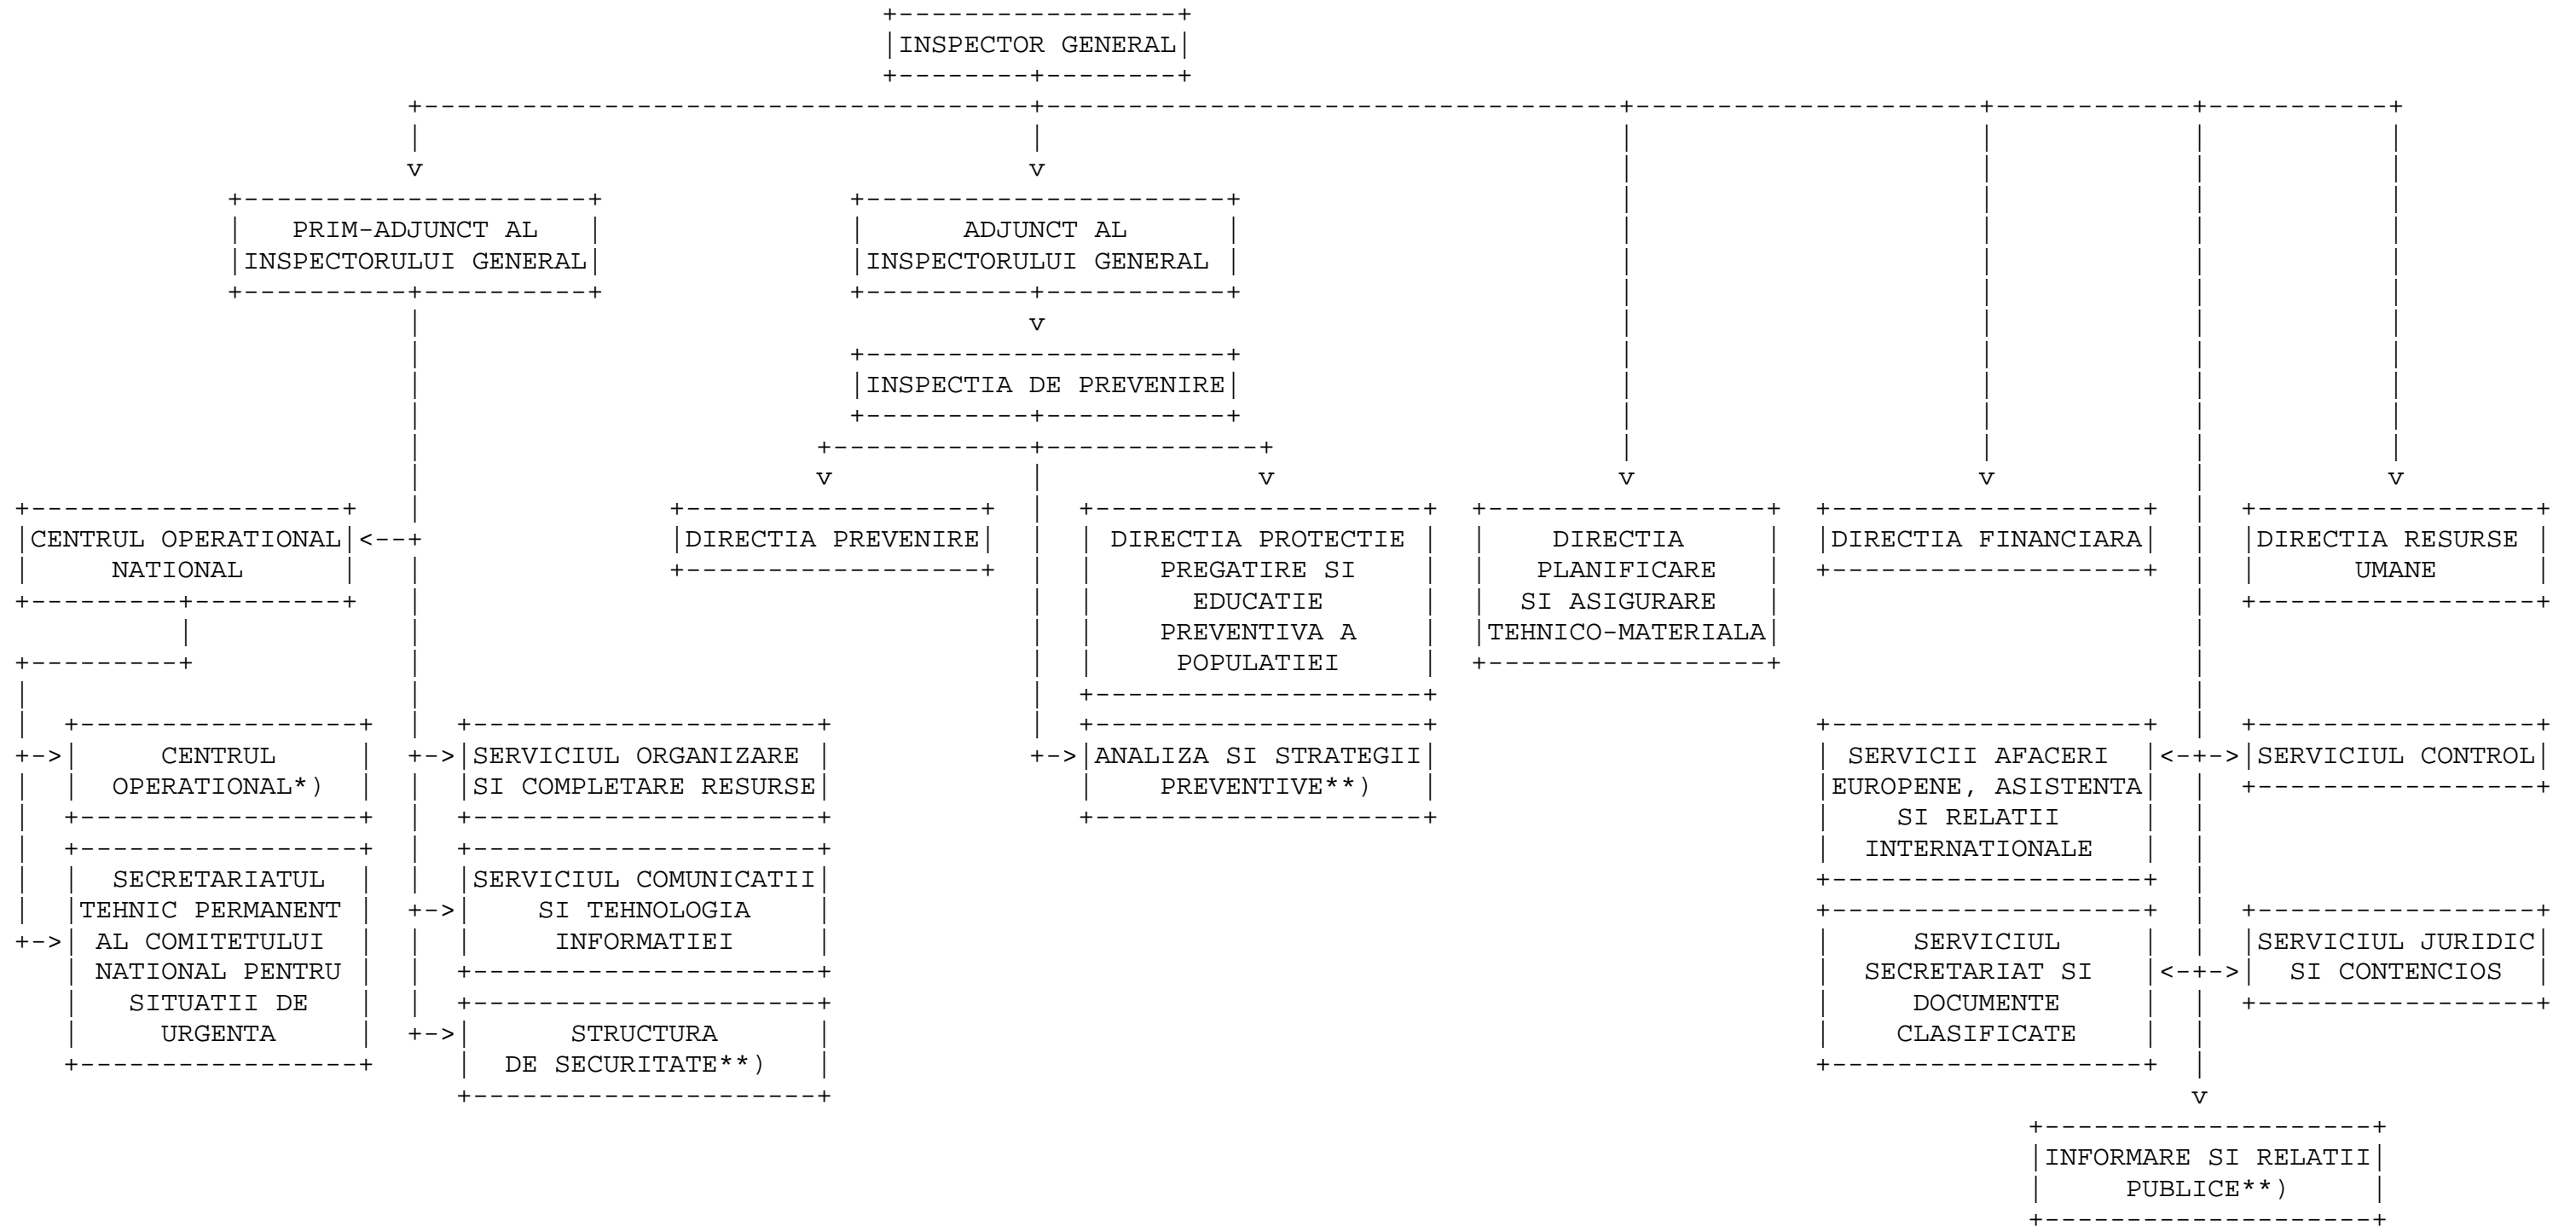

ORGANIGRAMA
Inspectoratului General pentru Situatii de Urgenta

APARAT PROPRIU

UNITATI SI INSTITUTII SUBORDONATE

UNITATEA SPECIALA DE INTERVENTIE IN SITUATII DE URGENTA	CENTRUL NATIONAL DE SECURITATE LA INCENDIU SI PROTECTIE CIVILA	BAZA DE REPARATII A TEHNICII DE INTERVENTIE DRAGALINA	CENTRUL DE COMUNICATII SI INFORMATICA	DEPOZITE REZERVE PROPRII
SCOALA DE SUBOFITERI DE POMPIERI SI PROTECTIE CIVILA BOLDESTI	BAZA PENTRU LOGISTICA A INSPECTORATULUI GENERAL PENTRU SITUATII DE URGENTA	CENTRUL NATIONAL DE PERFECTIUNARE A PREGATIRII PENTRU MANAGEMENTUL SITUATIILOR DE URGENTA	MUZEUL NATIONAL AL POMPIERILOR	PUBLICATII DE SPECIALITATE

INSPECTORATE PENTRU SITUATII DE URGENTA

+-----+
| INSPECTORATUL PENTRU SITUATII DE |
| URGENTA A MUNICIPIULUI BUCURESTI |
+-----+

+-----+
| 41 INSPECTORATE PENTRU |
| SITUATII DE URGENTA JUDETENE |
+-----+