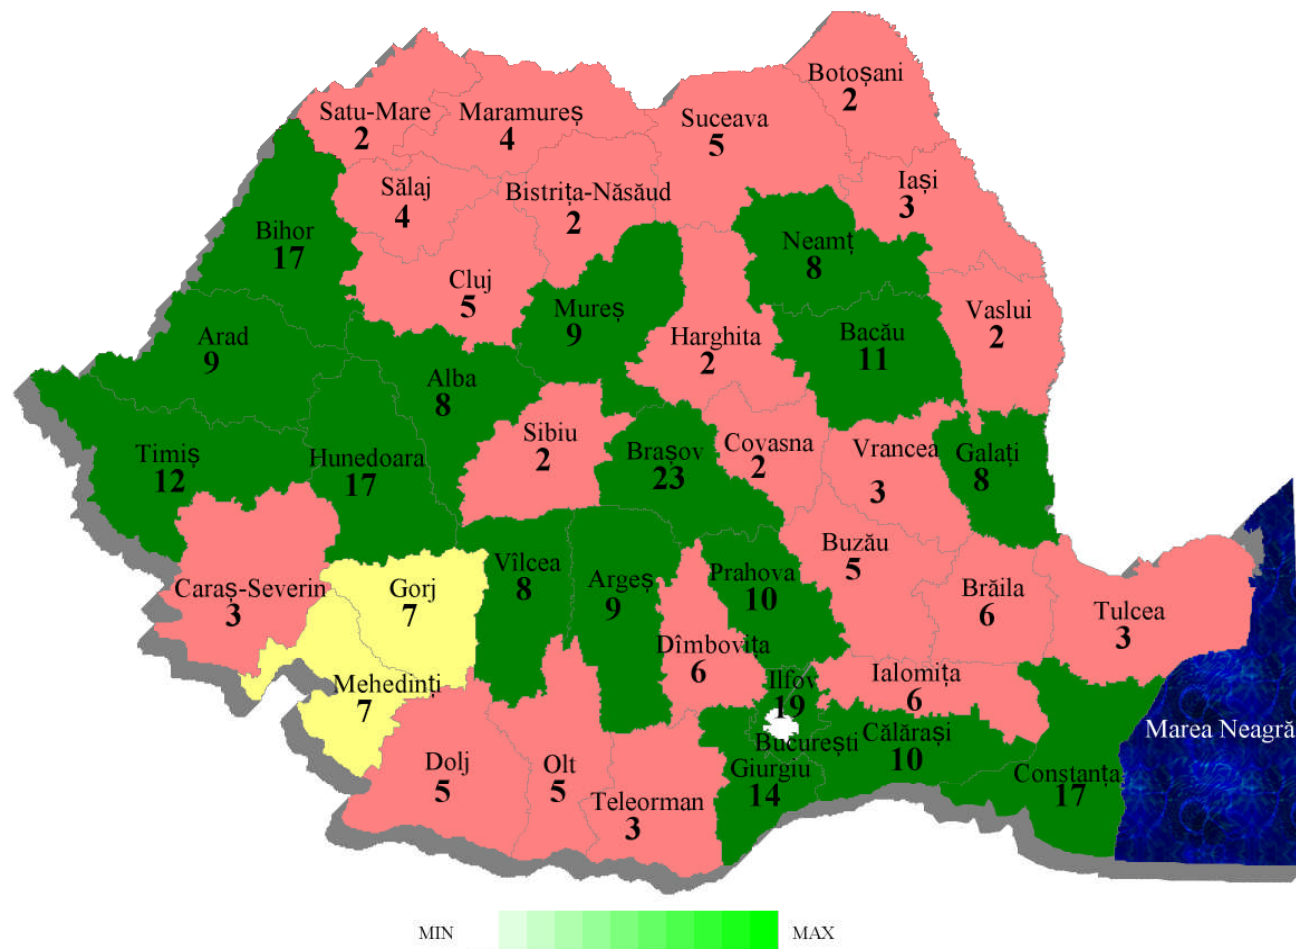

HARTA CU AMPLASAMENTELE SEVESO LA 31.12.2014

Media națională a operatorilor Seveso este de 7 operatori/județ.

Legenda:

Sub medie $X < 7$

Mediu $X = 7$

Peste medie $X > 7$